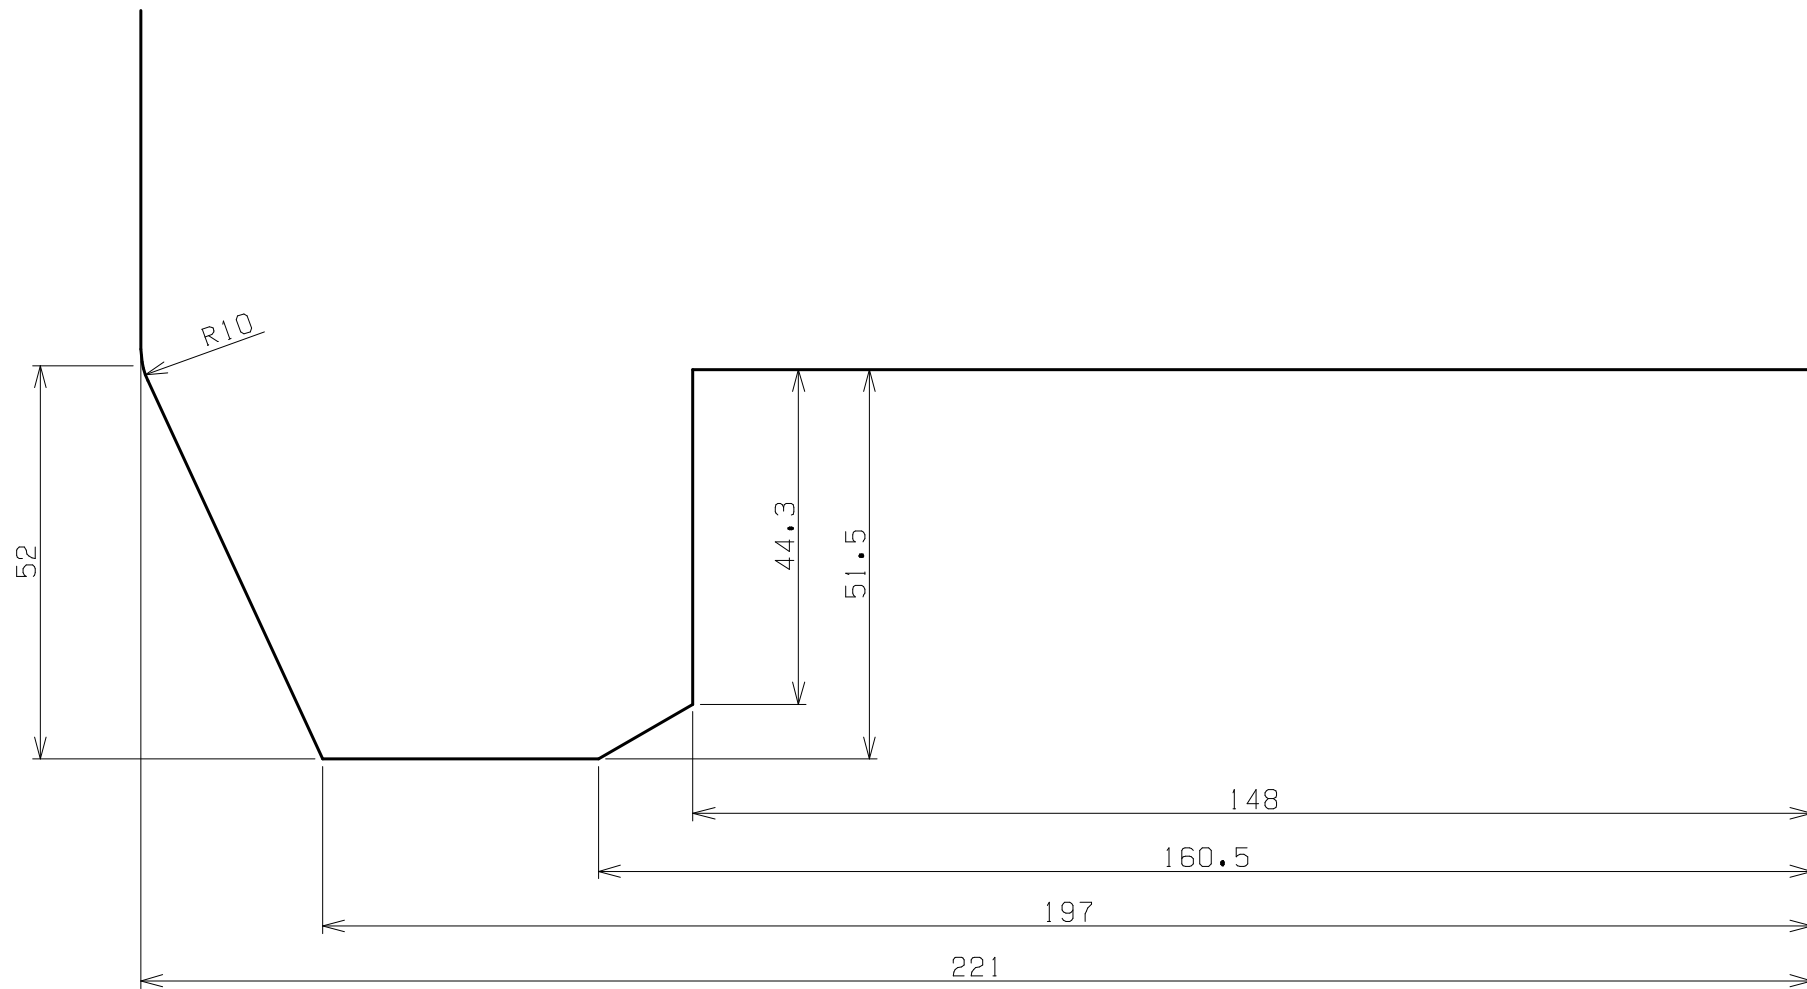

*Racing MONO 6GT*

ENDLESS

No. RM6GT-2