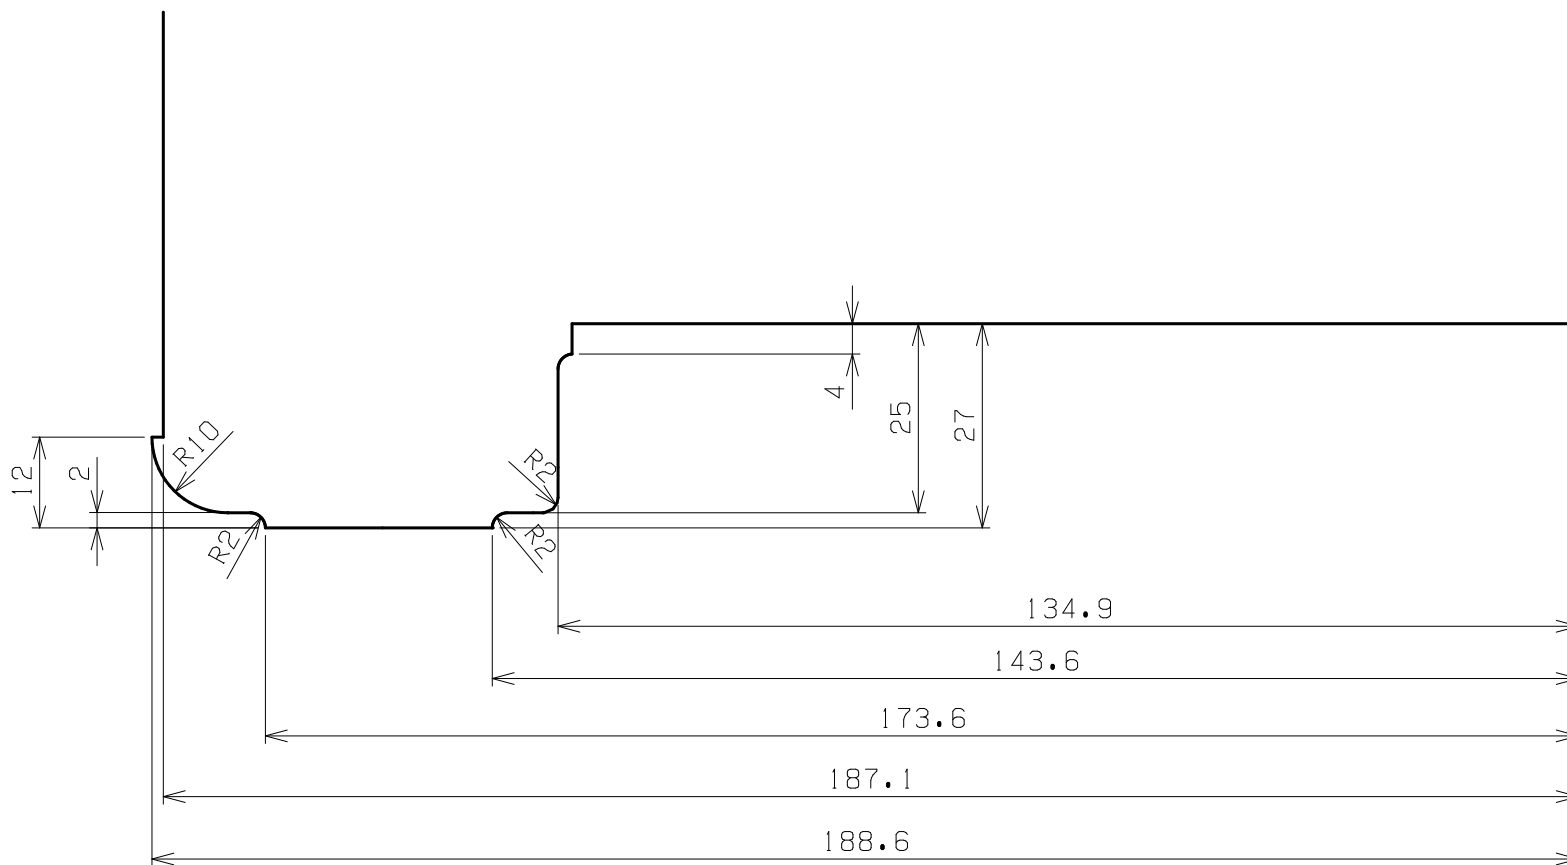

AUDI TT/RS3 リアインチアップ $\phi 332$

ENDLESS

No. RI-6