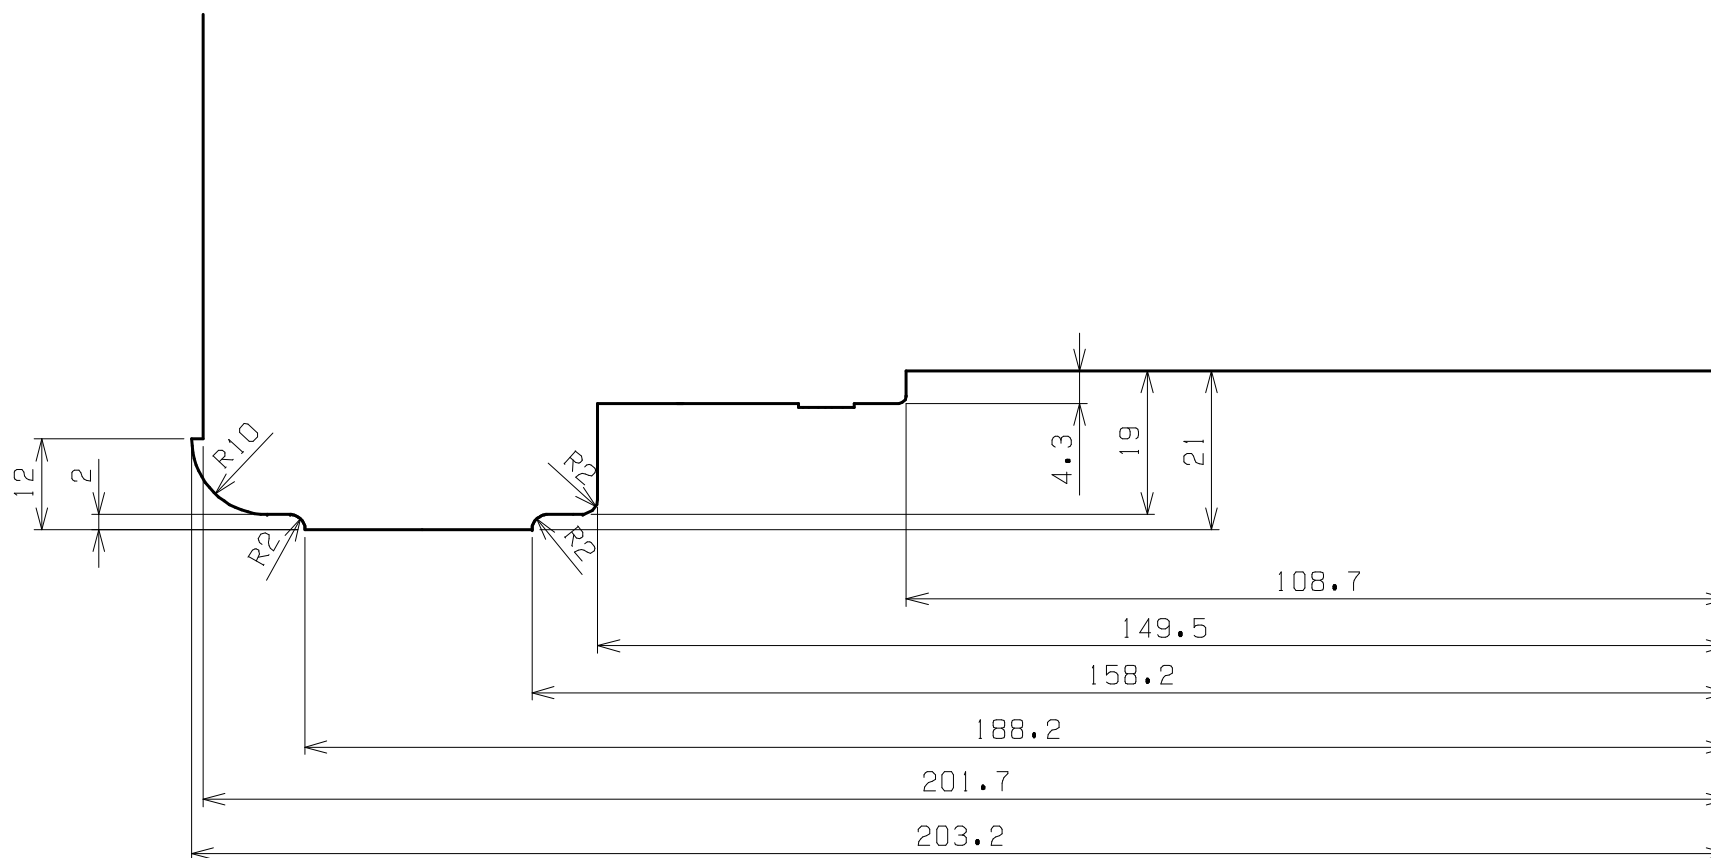

スープラ リアインチャップ DB82/22 $\phi 345$

ENDLESS

No. RI-5