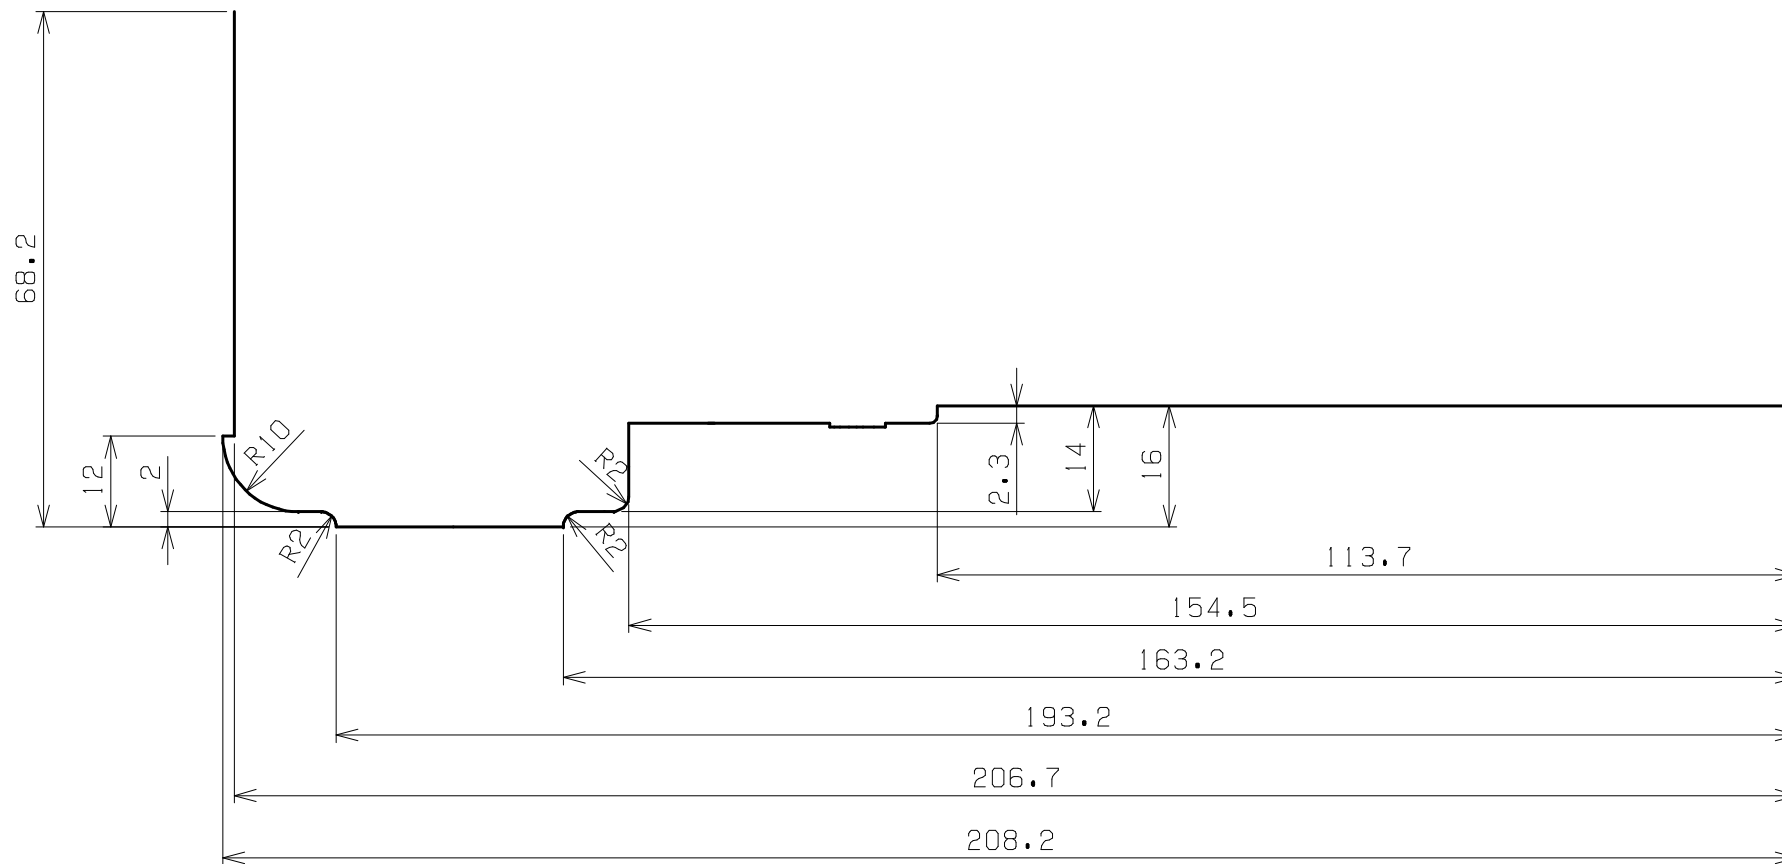

A90 SUPRA RZ $\phi 355$ リアインチアップ

ENDLESS

No. RI-4