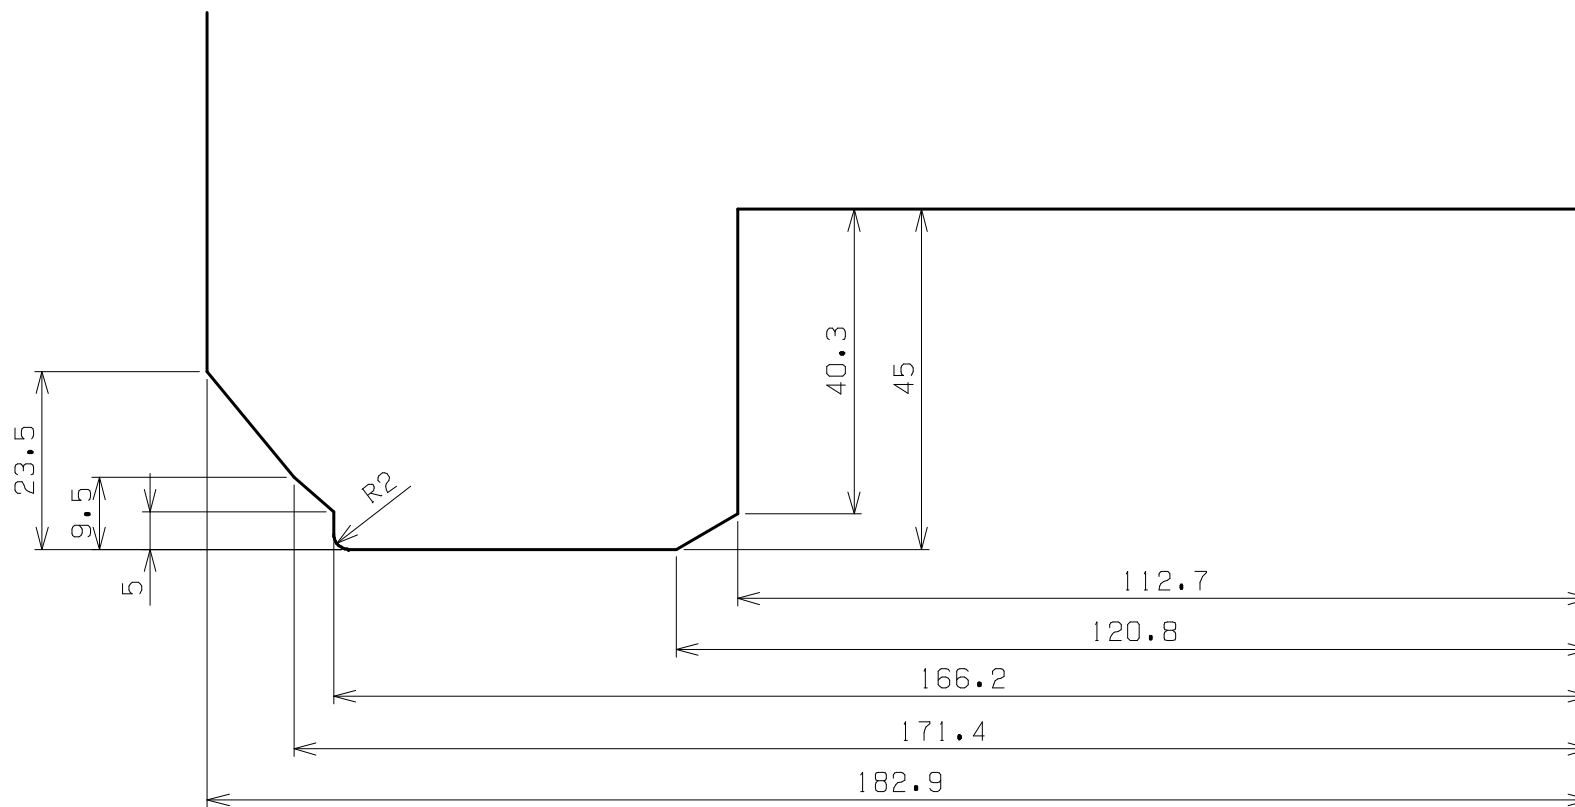

Racing 4

ENDLESS

NA 1 ϕ 328 x 30