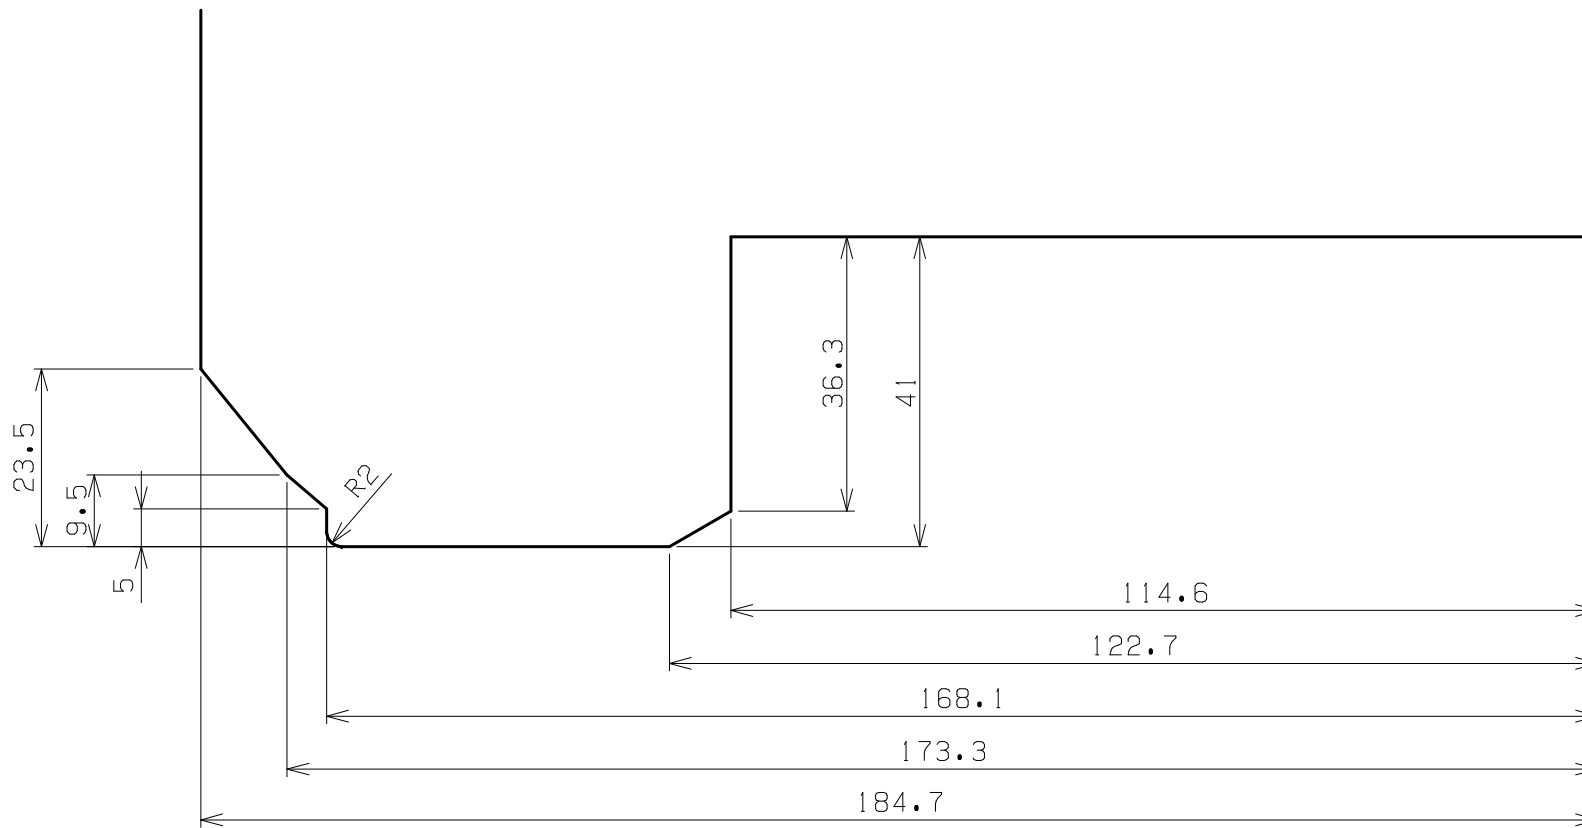

チビロク 6POT COMPACT MINI

ENDLESS

No. C6-60