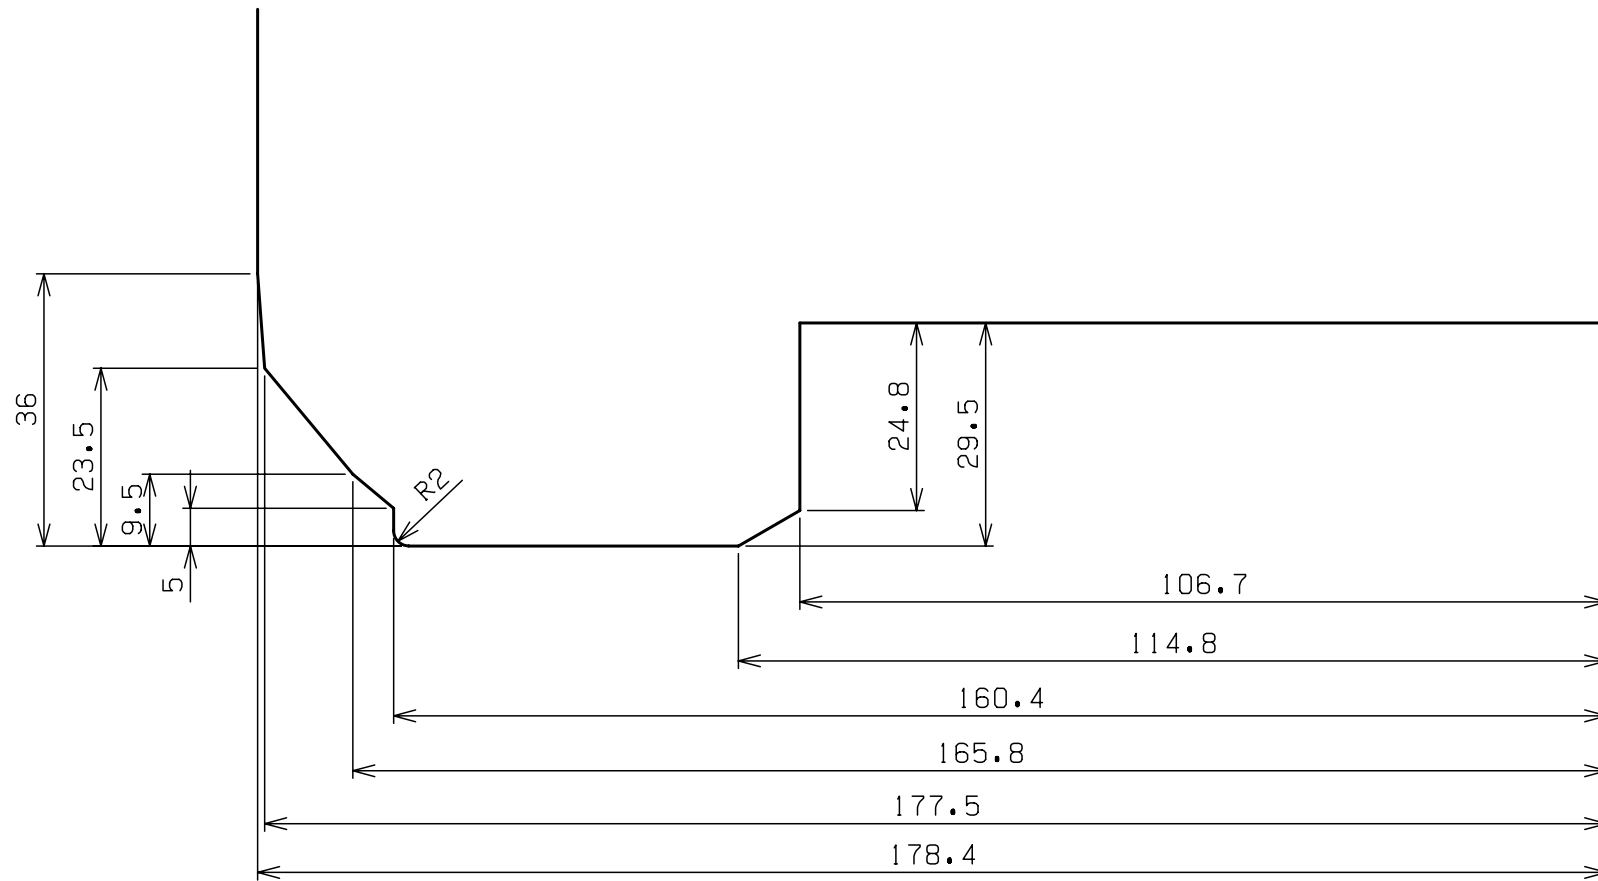

チビロク 6POT COMPACT MINI

ENDLESS

No. C6 - 50