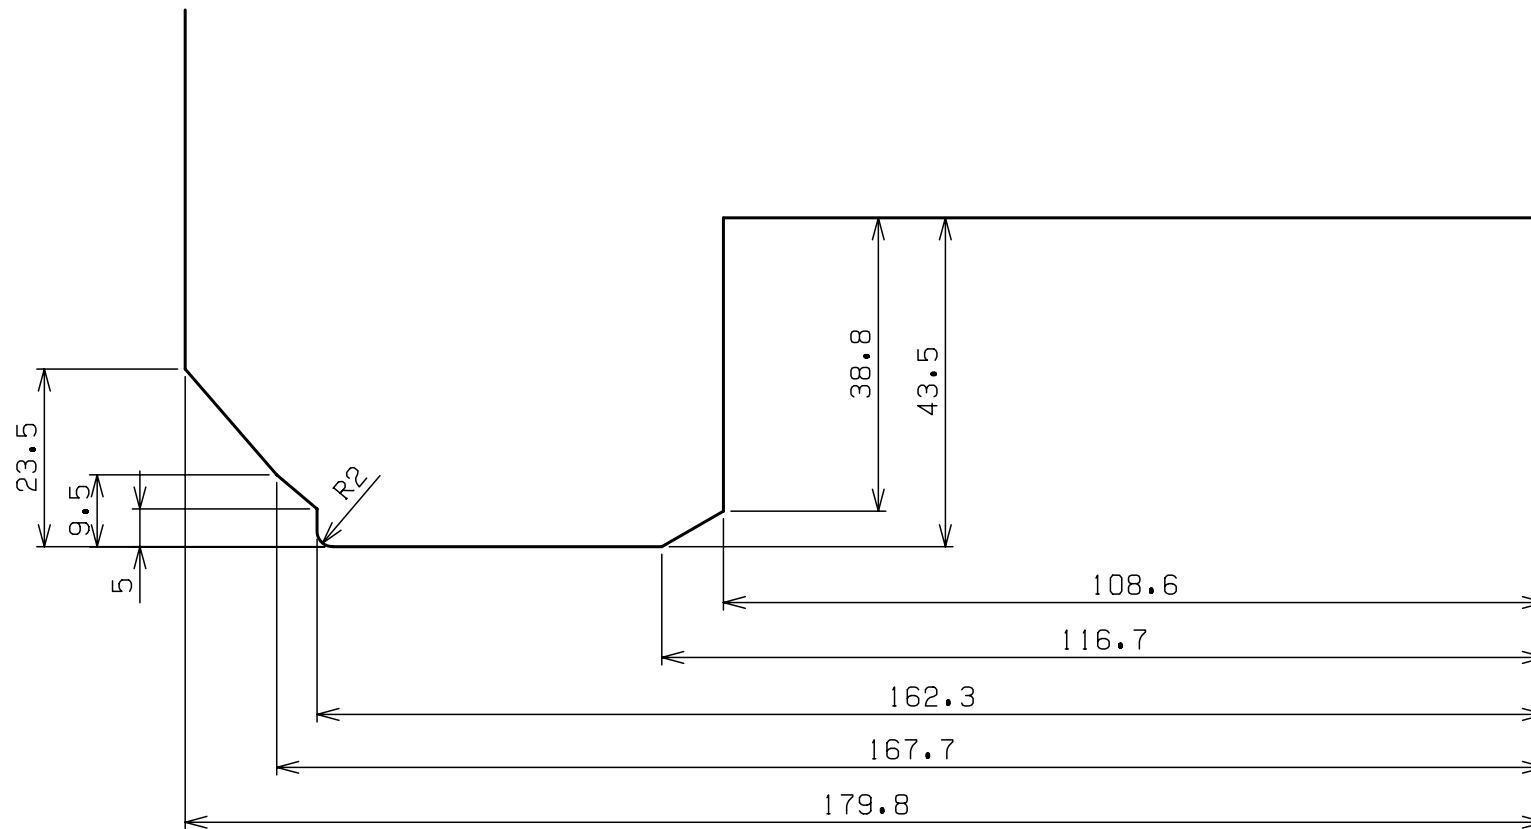

チビロク 6POT COMPACT MINI

ENDLESS

No. C6-47