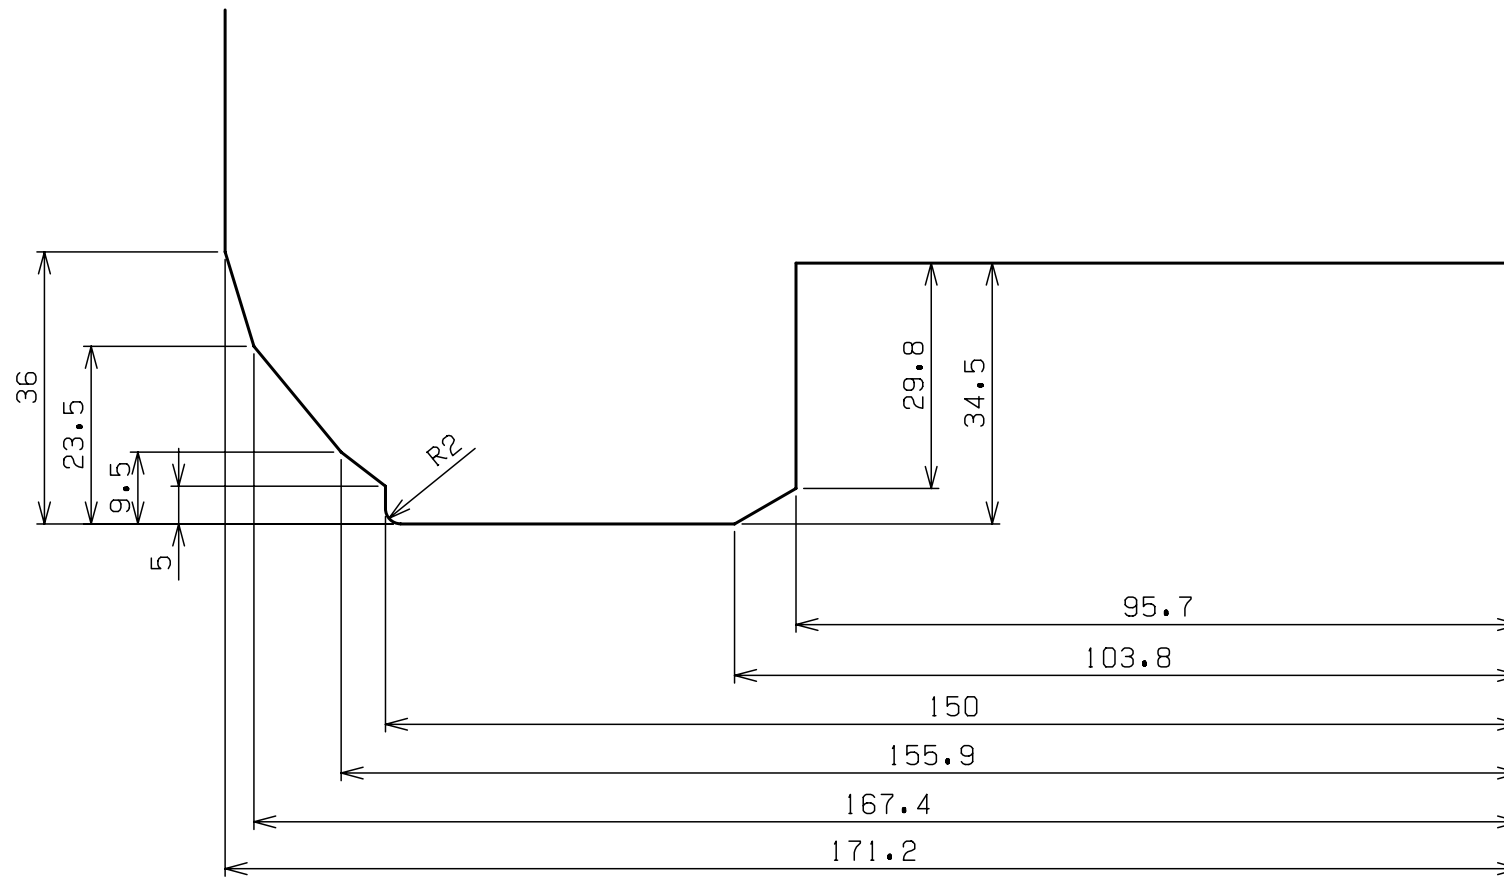

チビロク 6POT COMPACT MINI

ENDLESS

No. C6 - 46