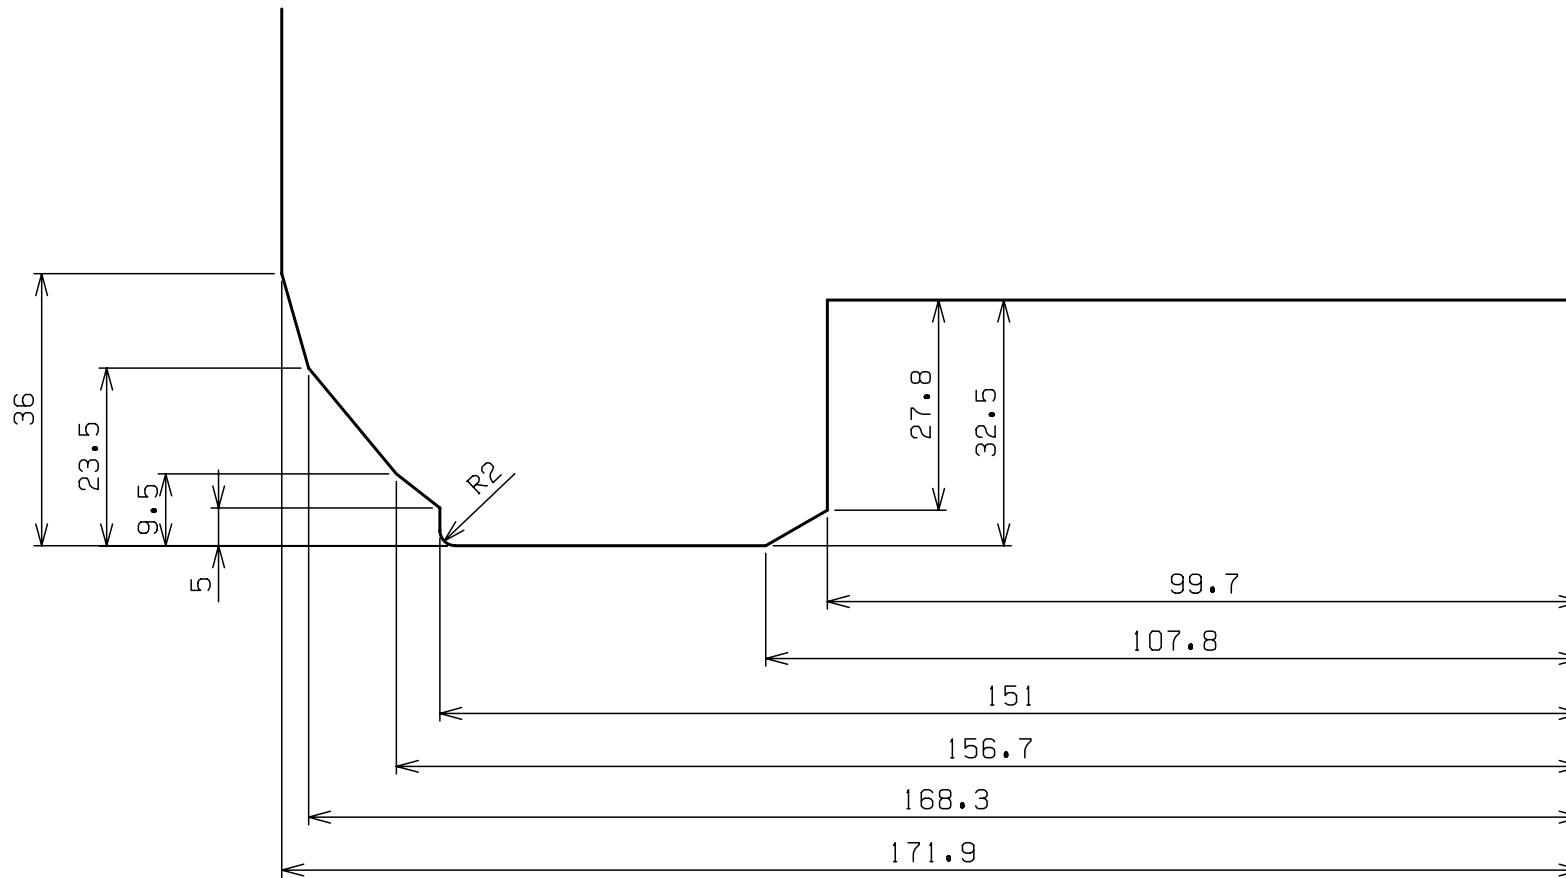

チビロク 6POT COMPACT MINI

ENDLESS

No. C6 - 39