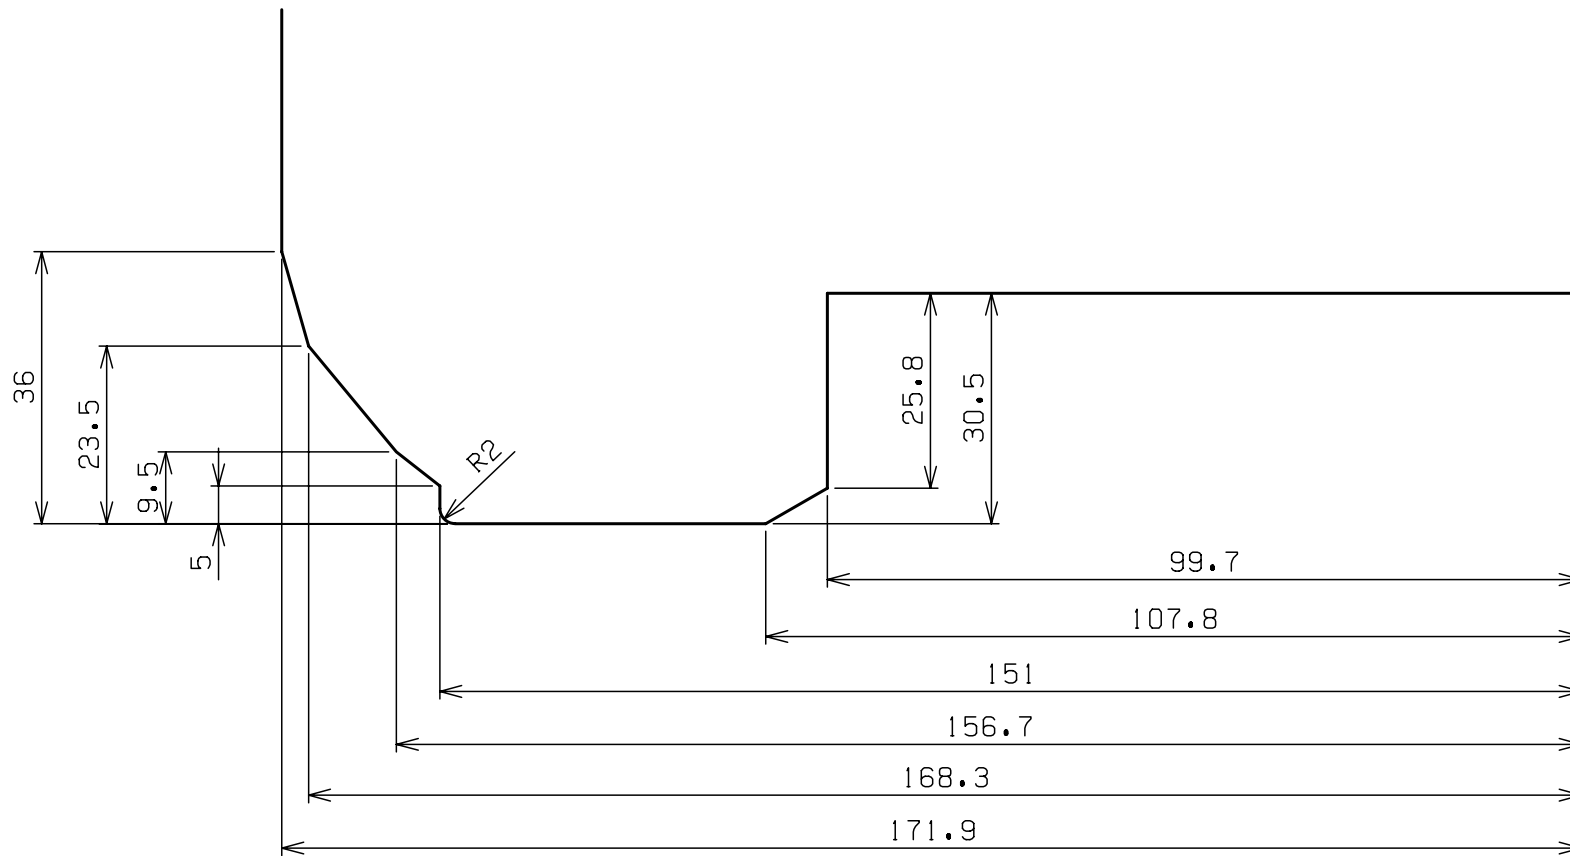

チビロク 6POT COMPACT MINI

ENDLESS

No. C6 - 35