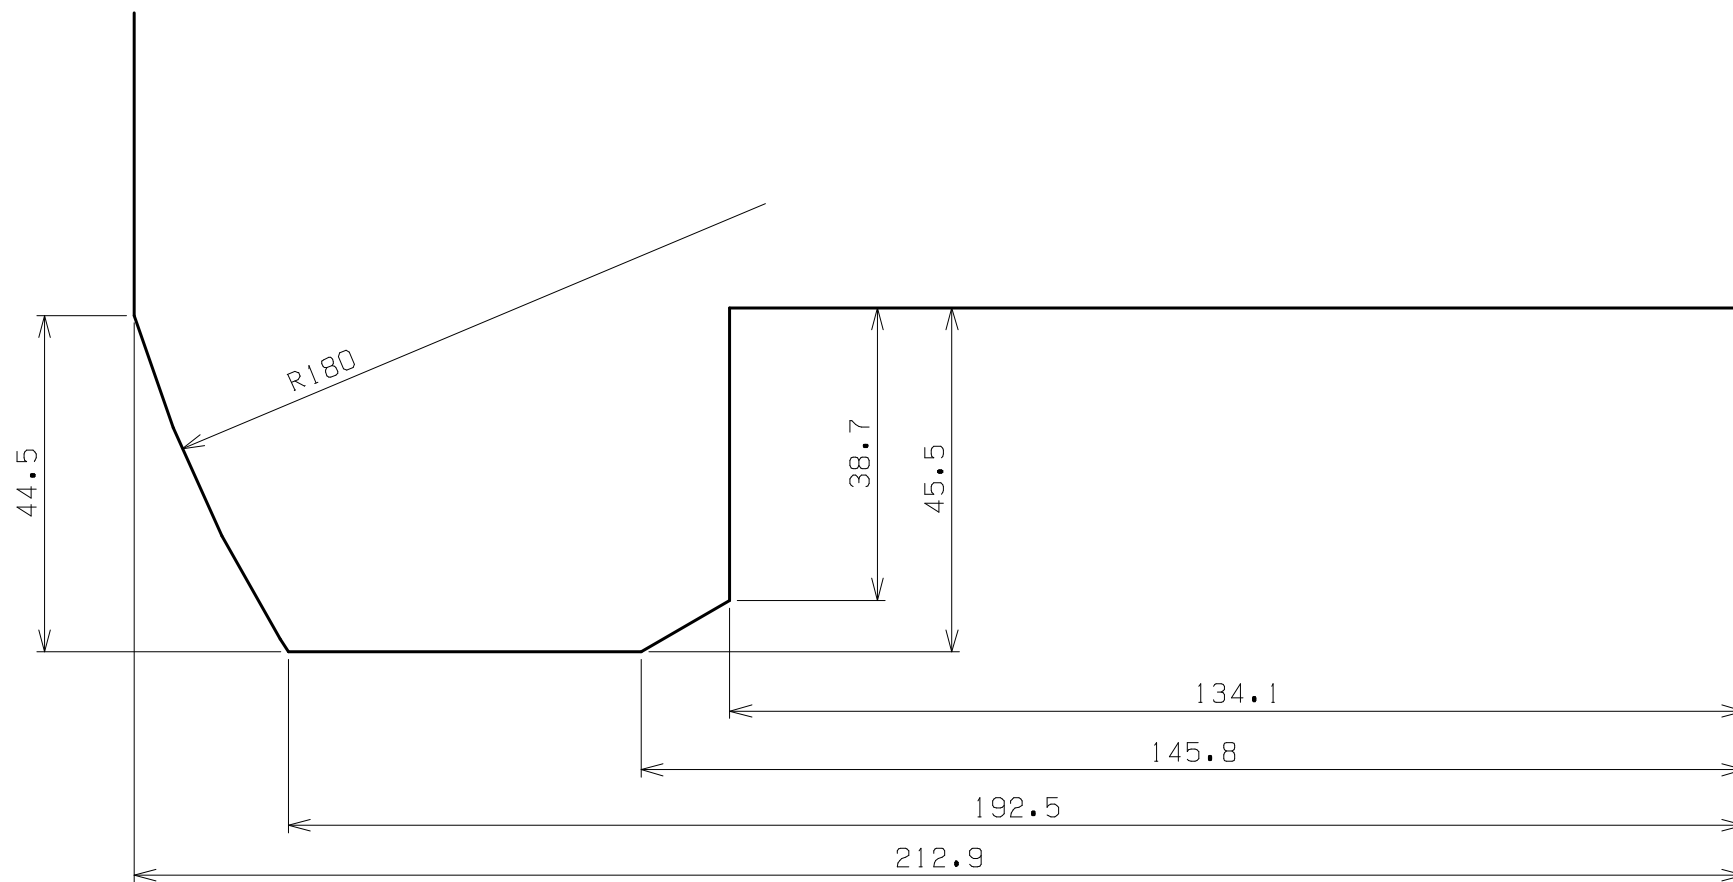

# Racing 6

*ENDLESS*

EC680

BNR34  $\phi$ 380x34