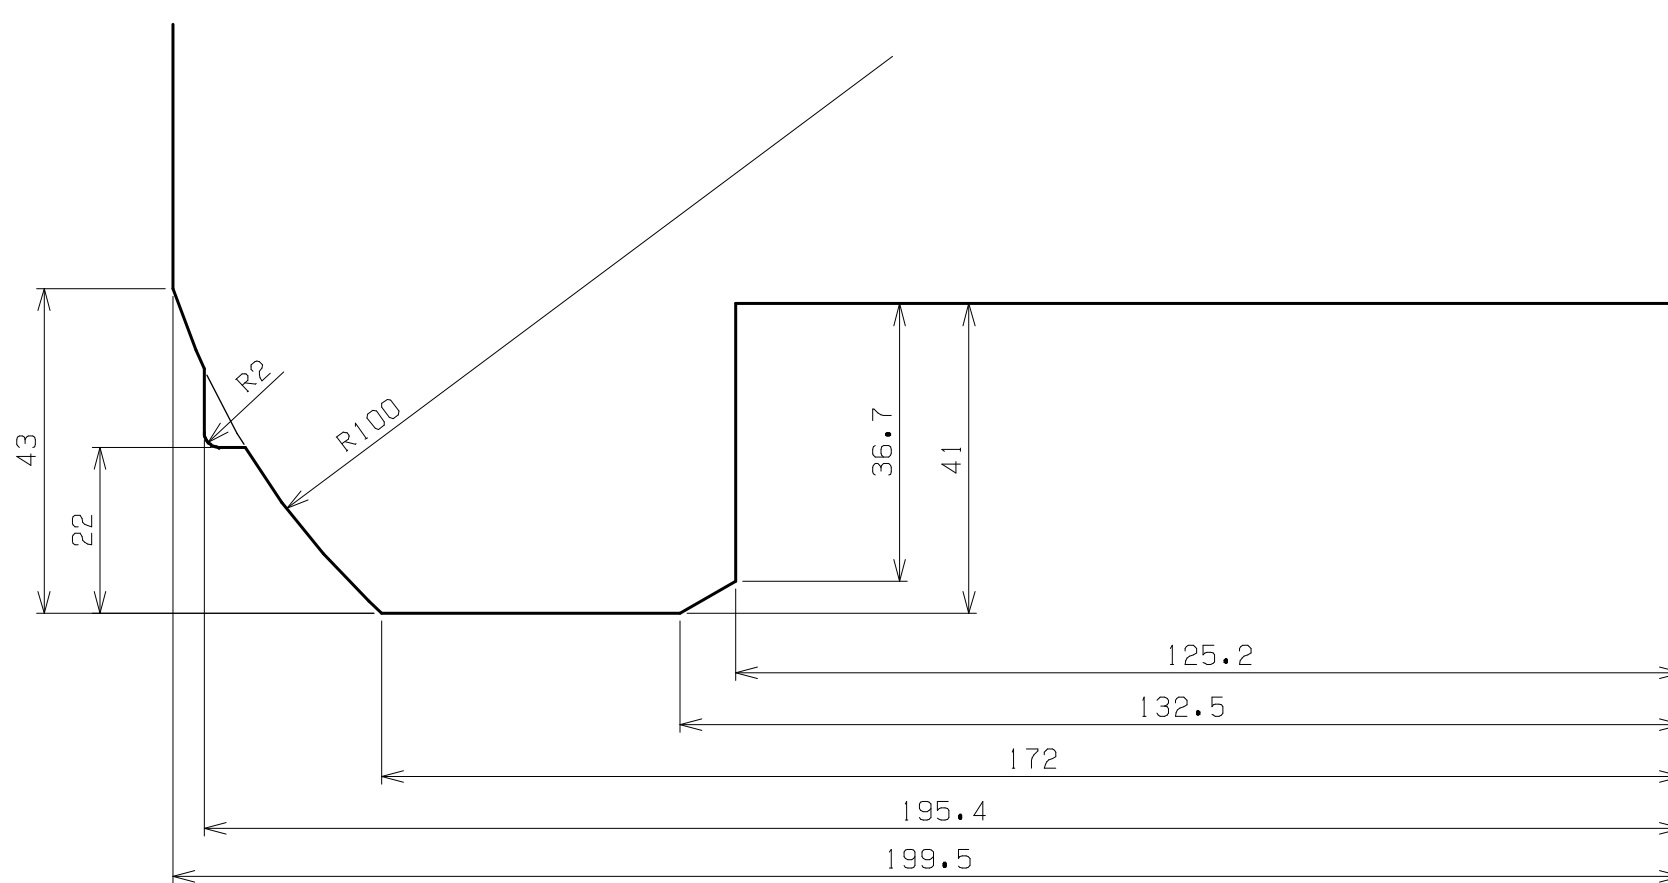

RacingBIG4

ENDLESS

BNR34 ϕ 355 x 32