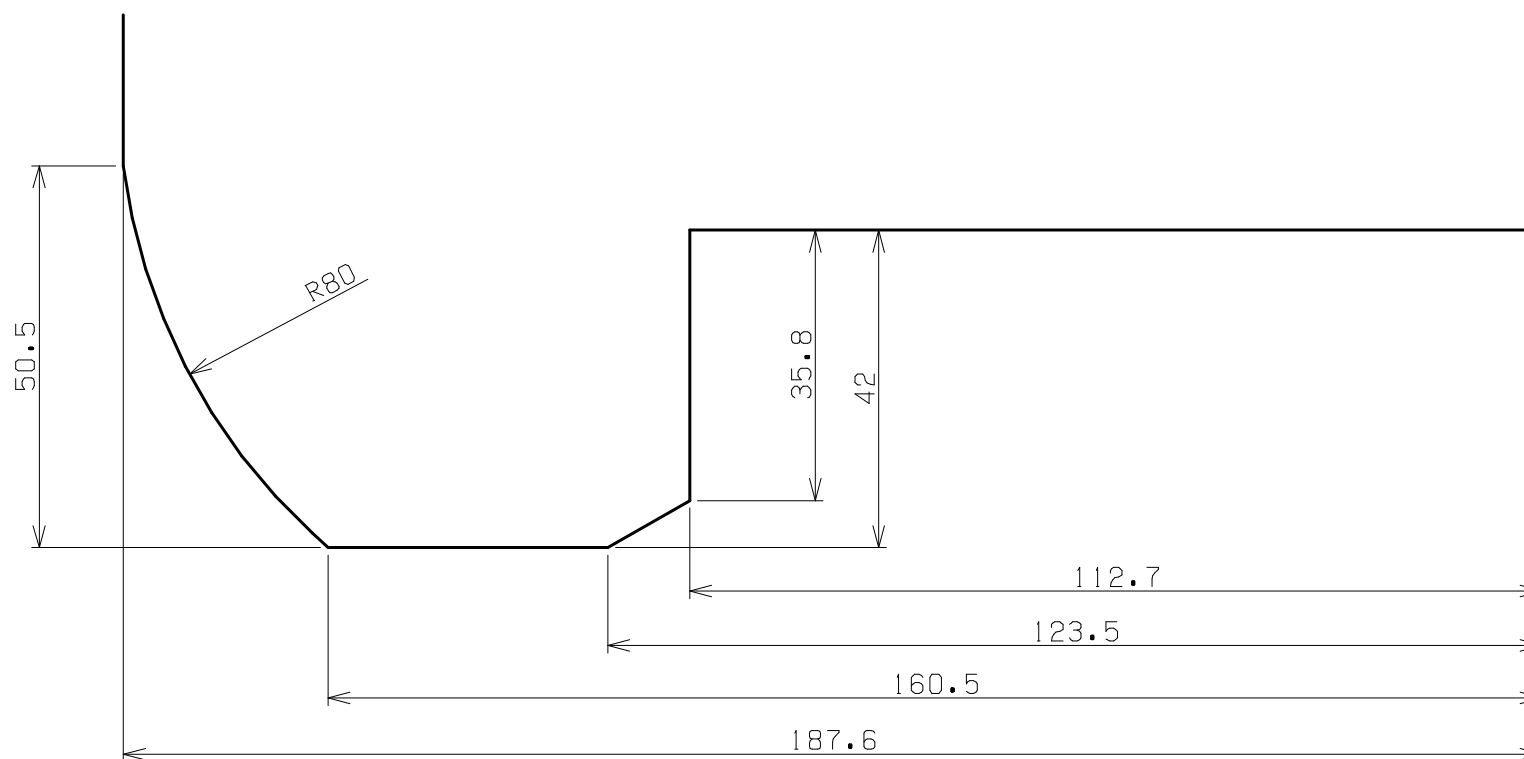

Racing MONO4 r

ENDLESS

AP1 ϕ 332x30