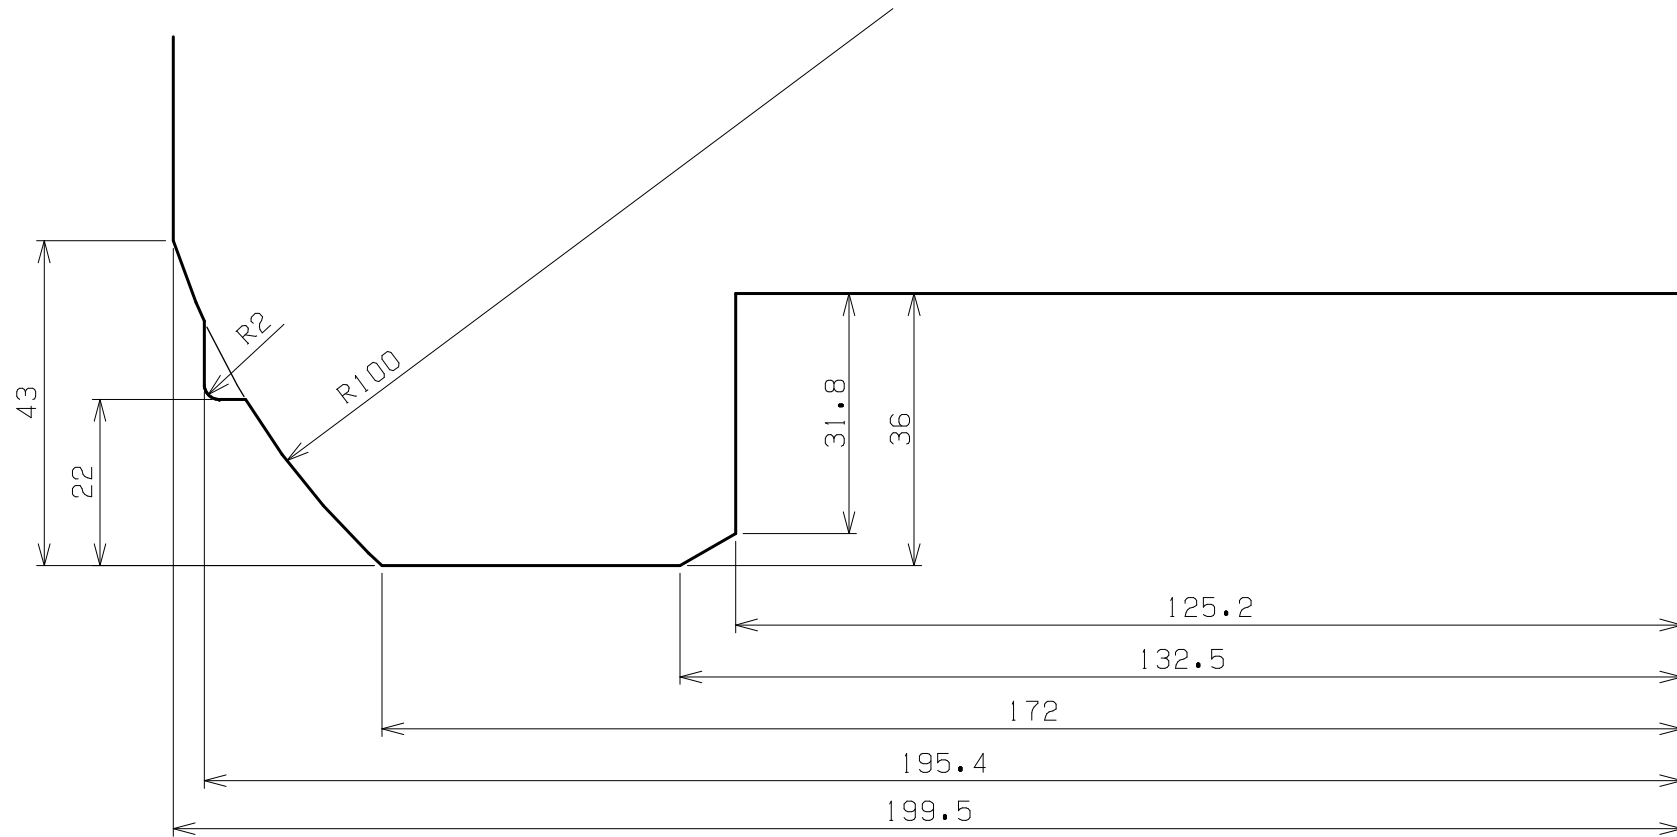

6 POT Wagon

ENDLESS

No. 6W-12