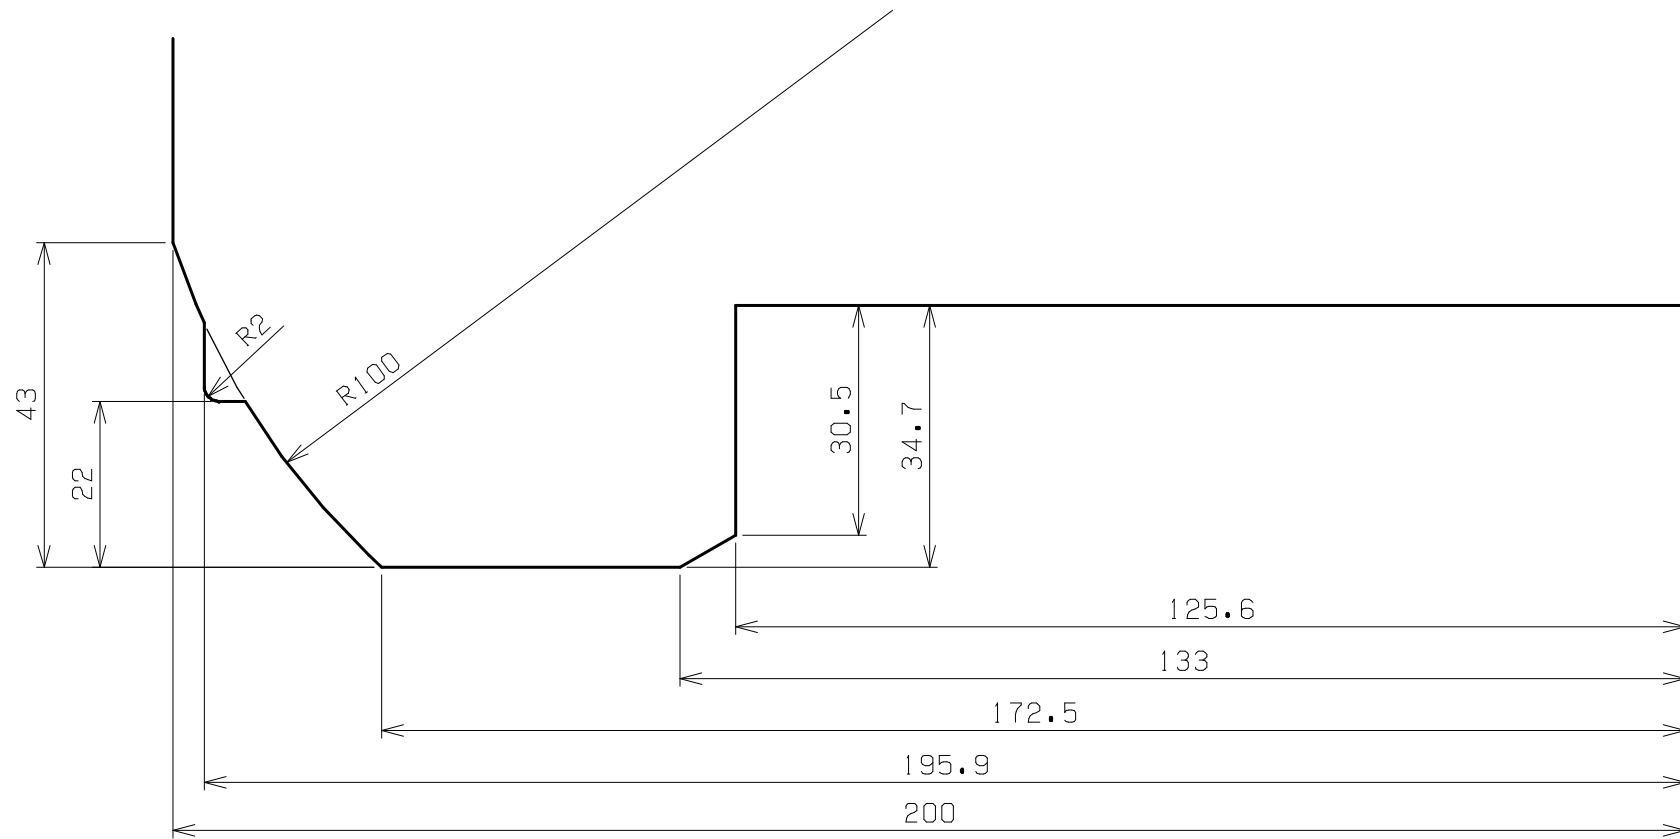

# 6 POTライト

*ENDLESS*

No. 6L-15